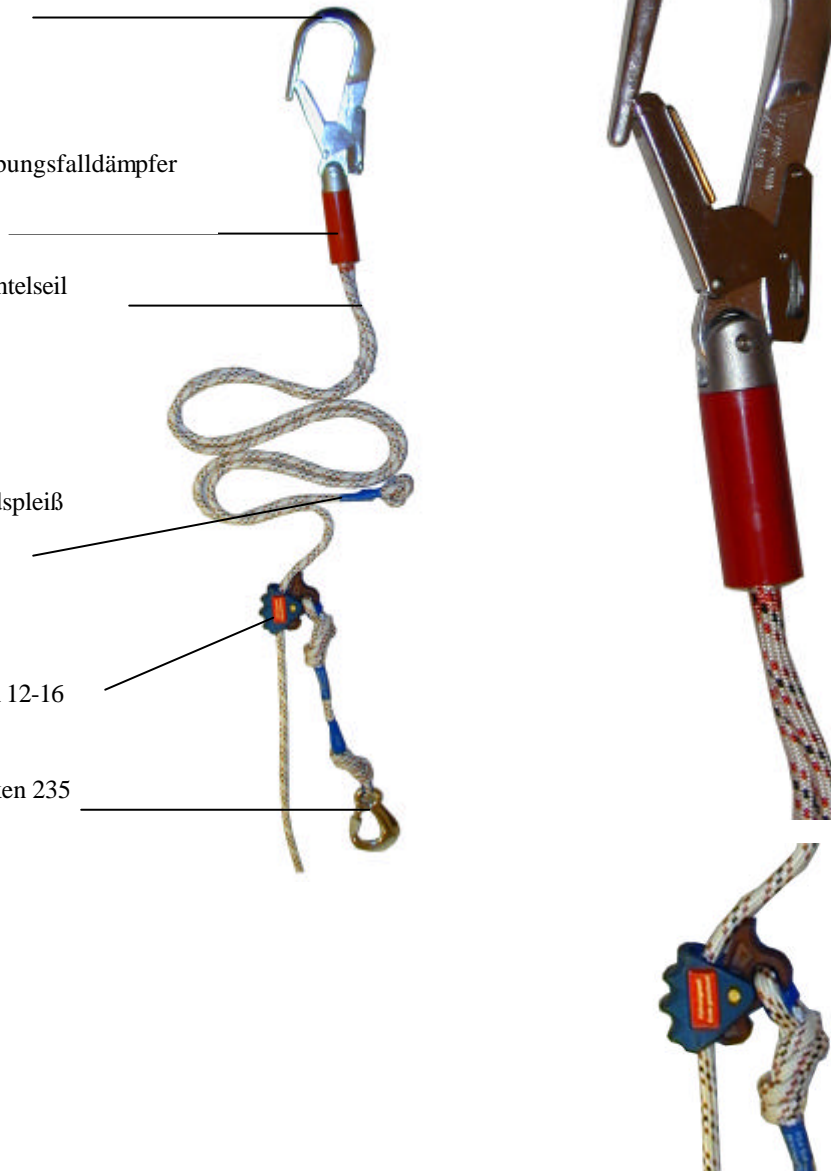

**Mitlaufendes Auffanggerät an beweglicher Führung**  
**RFD 12 / ALU RHK 60 – SK 12-16**  
**EN 353-2 / CE 0158**  
**(auch für die horizontale Anwendung zertifiziert)**

Rohrhaken Alu-RHK 60

Alu-Reibungsfalldämpfer  
RFD 12

12 mm Kernmantelseil

Bremsseil mit Endspleiß

Alu-Seilkürzer SK 12-16

Alu-Karabinerhaken 235

**Das Seil kann auch mit anderen Sicherheitskarabinerhaken konfektioniert werden.**