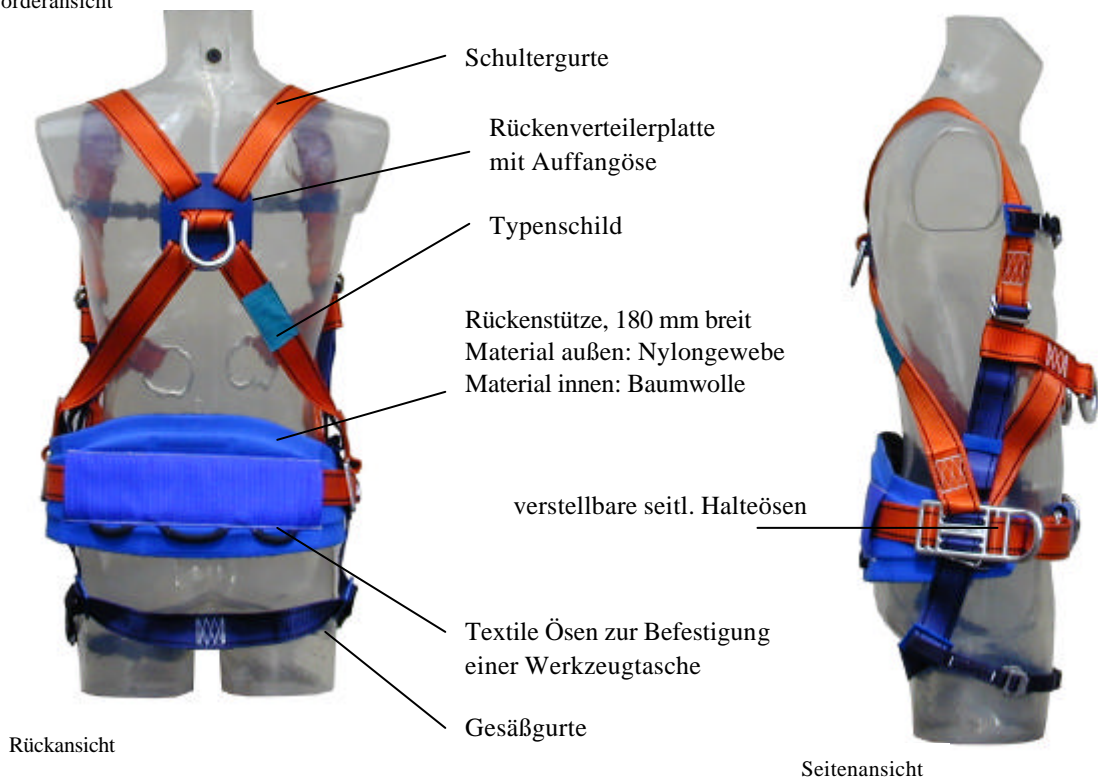

**Auffanggurt RKA UNI - AL - B**  
**EN 361 / EN 358**  
**CE 0158**

Vorderansicht

Rückansicht

Seitenansicht