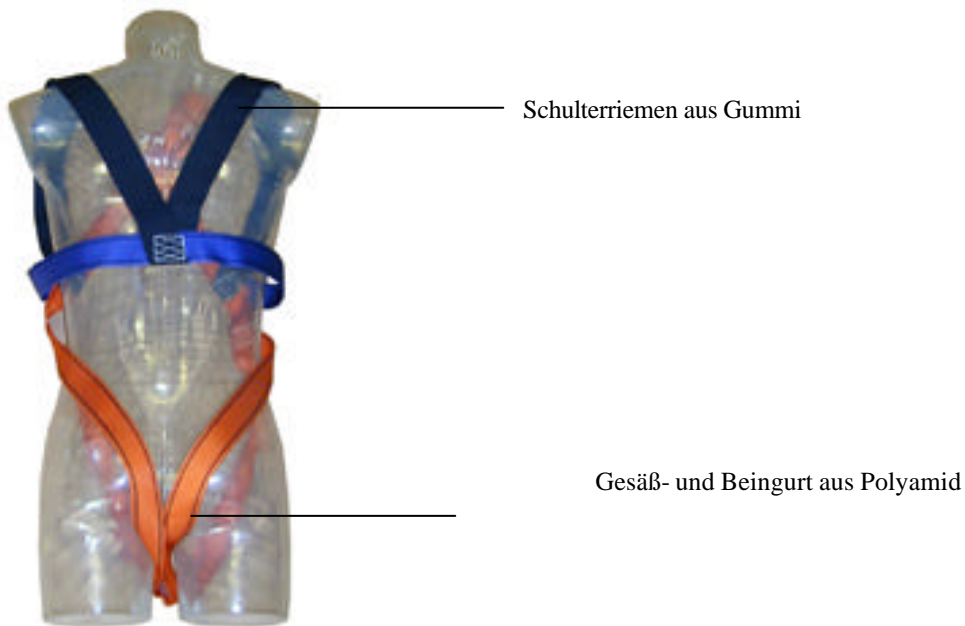

Rettungsgurt RG 16
EN 1497 / CE 0158

Vorderansicht

Rückansicht