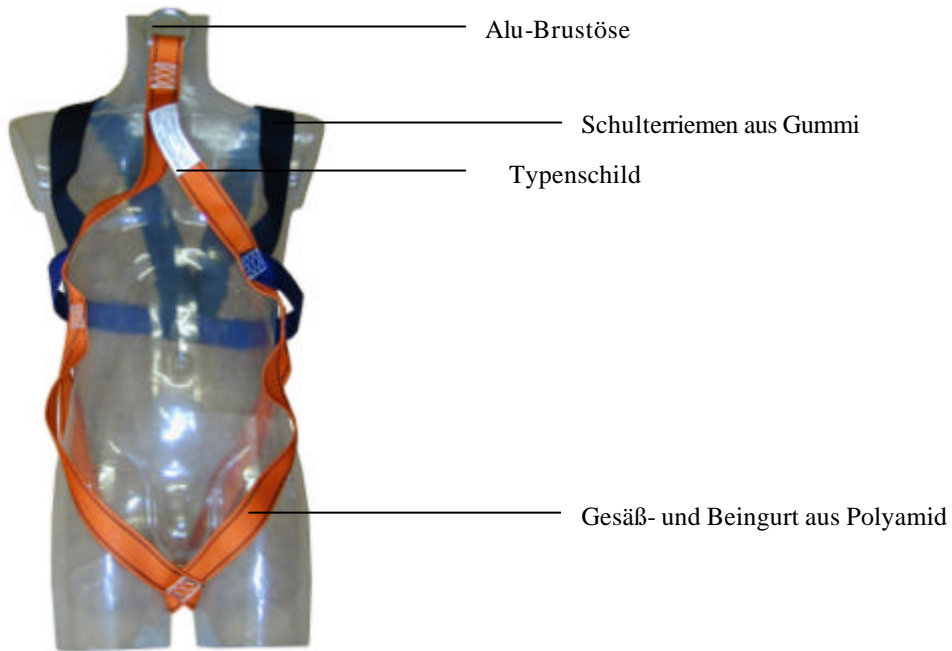

Rettungsgurt RG 16
EN 1497 / CE 0158

Vorderansicht

Rückansicht