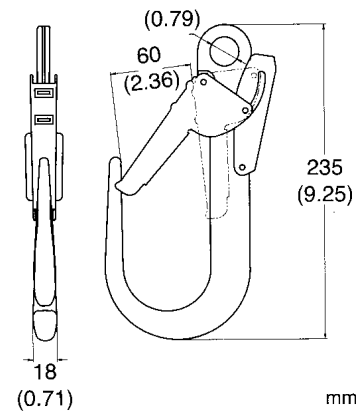

Karabinerhaken

EN 362
CE 0158

ALU-B / S
mit Dreh-Schnellverschluß

mm (inch)

ALU-B
mit Schraubverschluß

mm (inch)

Alu-Karabinerhaken 235
mit Schraubverschluß

mm (inch)

Alu-Rohrhaken RHK 60
mit gesicherter Schnäpperfunktion

mm (inch)