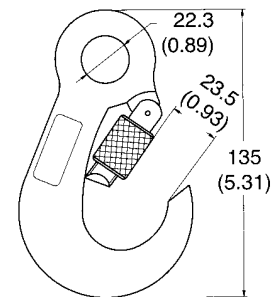

Karabinerhaken

EN 362
CE 0158

ALU-B / S
mit Dreh-Schnellverschluß

mm (inch)

ALU-B
mit Schraubverschluß

mm (inch)

Alu-Karabinerhaken 235
mit Schraubverschluß

mm (inch)

Alu-Rohrhaken RHK 60
mit gesicherter Schnäpperfunktion

mm (inch)