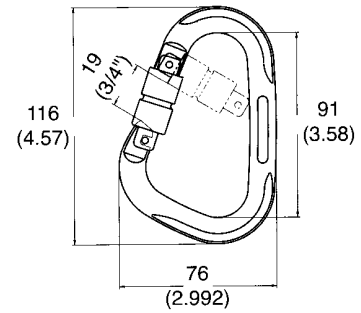

Karabinerhaken

EN 362
CE 0158

ALU-B / S
mit Dreh-Schnellverschluß

mm (inch)

ALU-B
mit Schraubverschluß

mm (inch)

Alu-Karabinerhaken 235
mit Schraubverschluß

mm (inch)

Alu-Rohrhaken RHK 60
mit gesicherter Schnäpperfunktion

mm (inch)