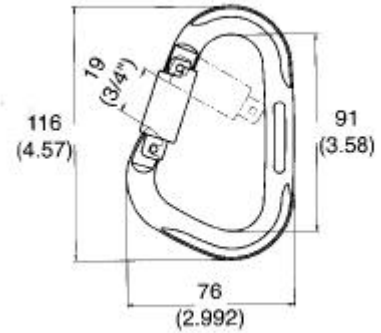

Karabinerhaken

EN 362
CE 0158

ALU-B / S
mit Dreh-Schnellverschluß

mm (inch)

ALU-B
mit Schraubverschluß

mm (inch)

Alu-Karabinerhaken 235
mit Schraubverschluß

mm (inch)

Alu-Rohrhaken RHK 60
mit gesicherter Schnäpperfunktion

mm (inch)