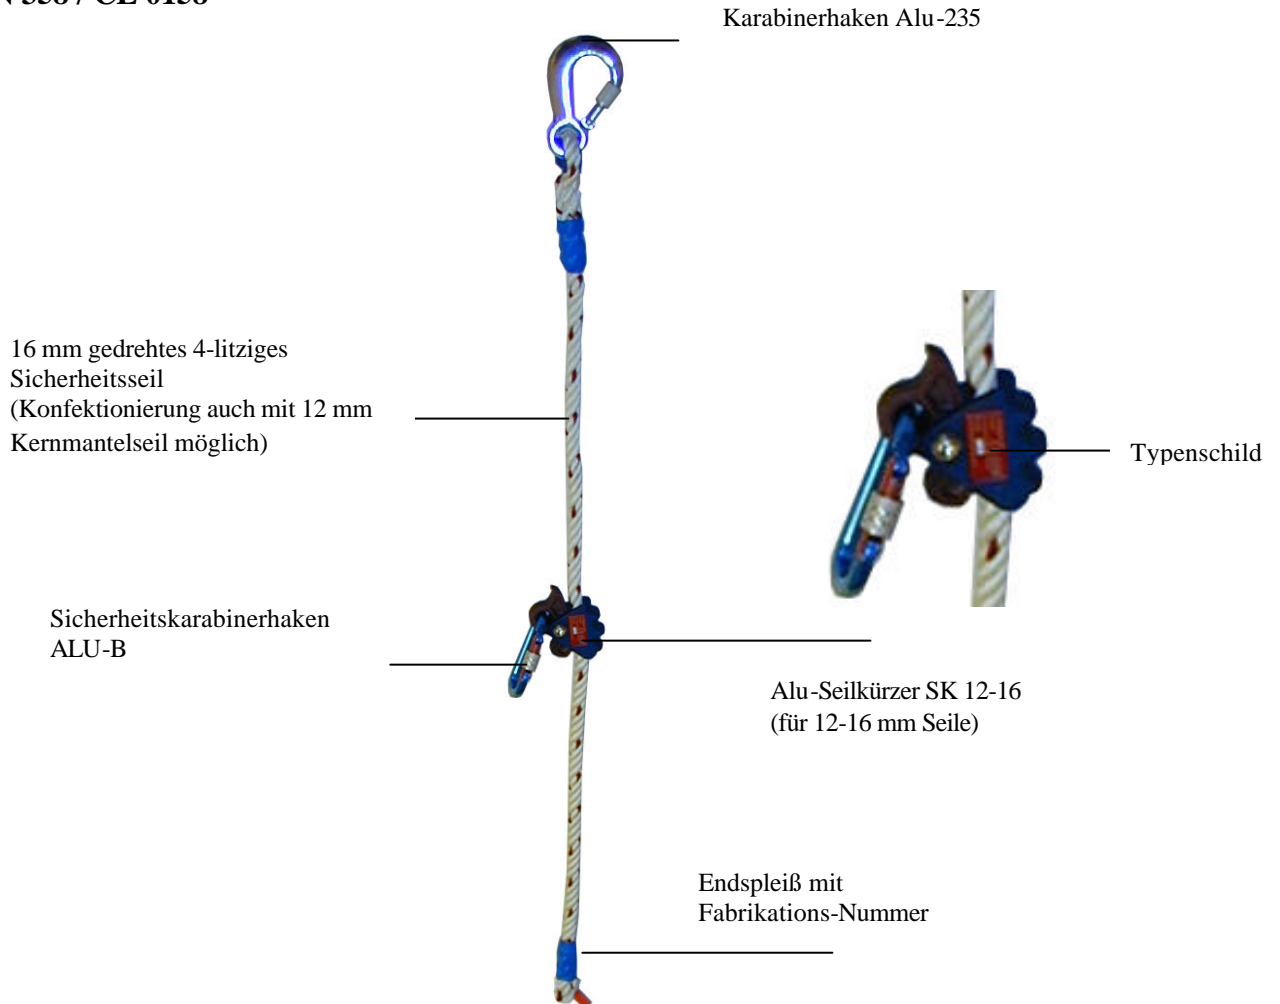

## Halteseil mit SK 12-16

EN 358 / CE 0158

**Das Seil kann auch mit anderen Sicherheitskarabinerhaken konfektioniert werden.**