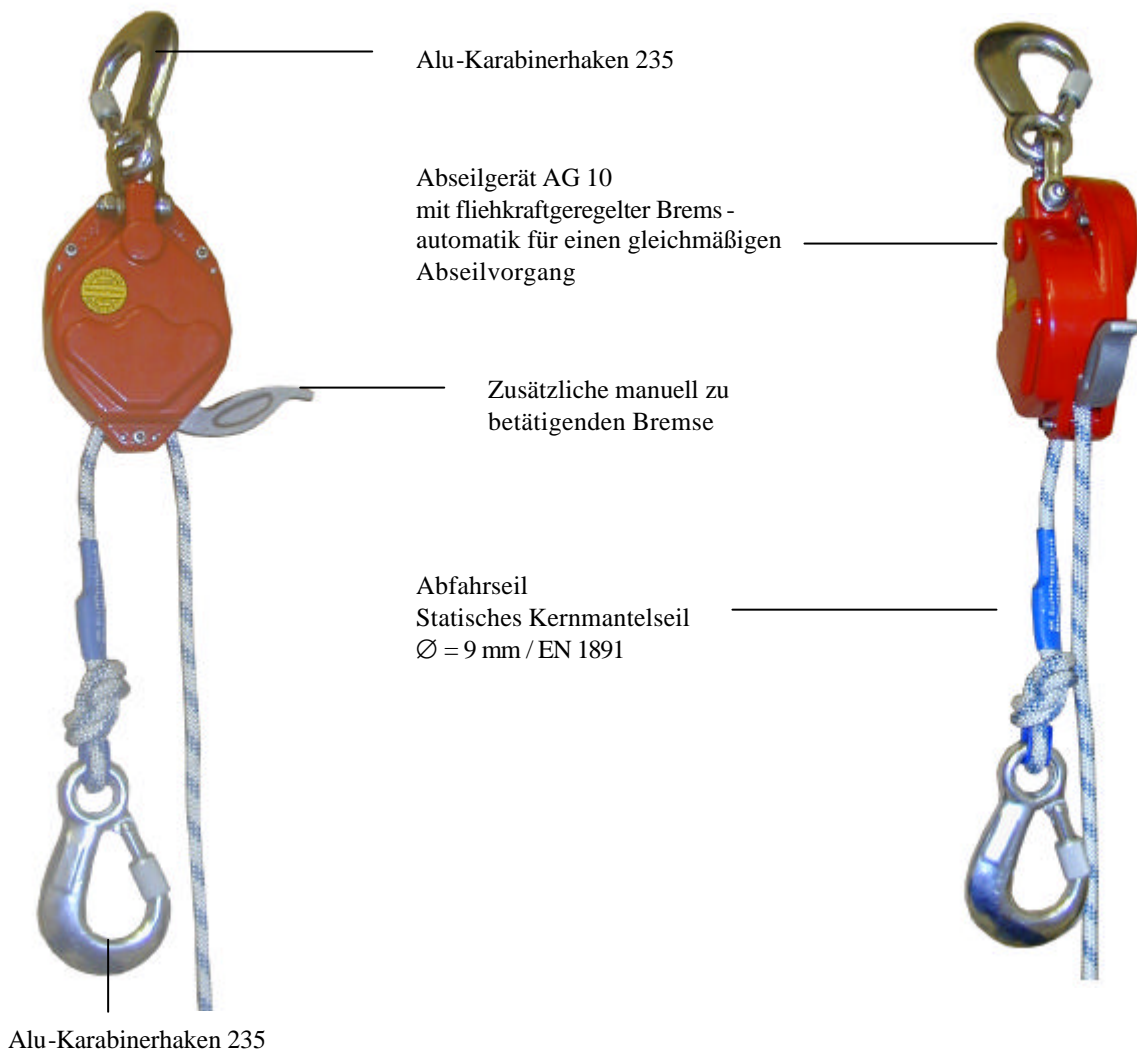

**Abseilgerät AG 10 S**  
EN 341 / CE 0158

Geräteklasse	:	A
zul. Abseilhöhe	:	max. 400m
max. Abseillast	:	150kg
Abseilgeschwindigkeit	:	Standardausführung 0,7m/s
Eigengewicht	:	1,4 kg (ohne Seil)